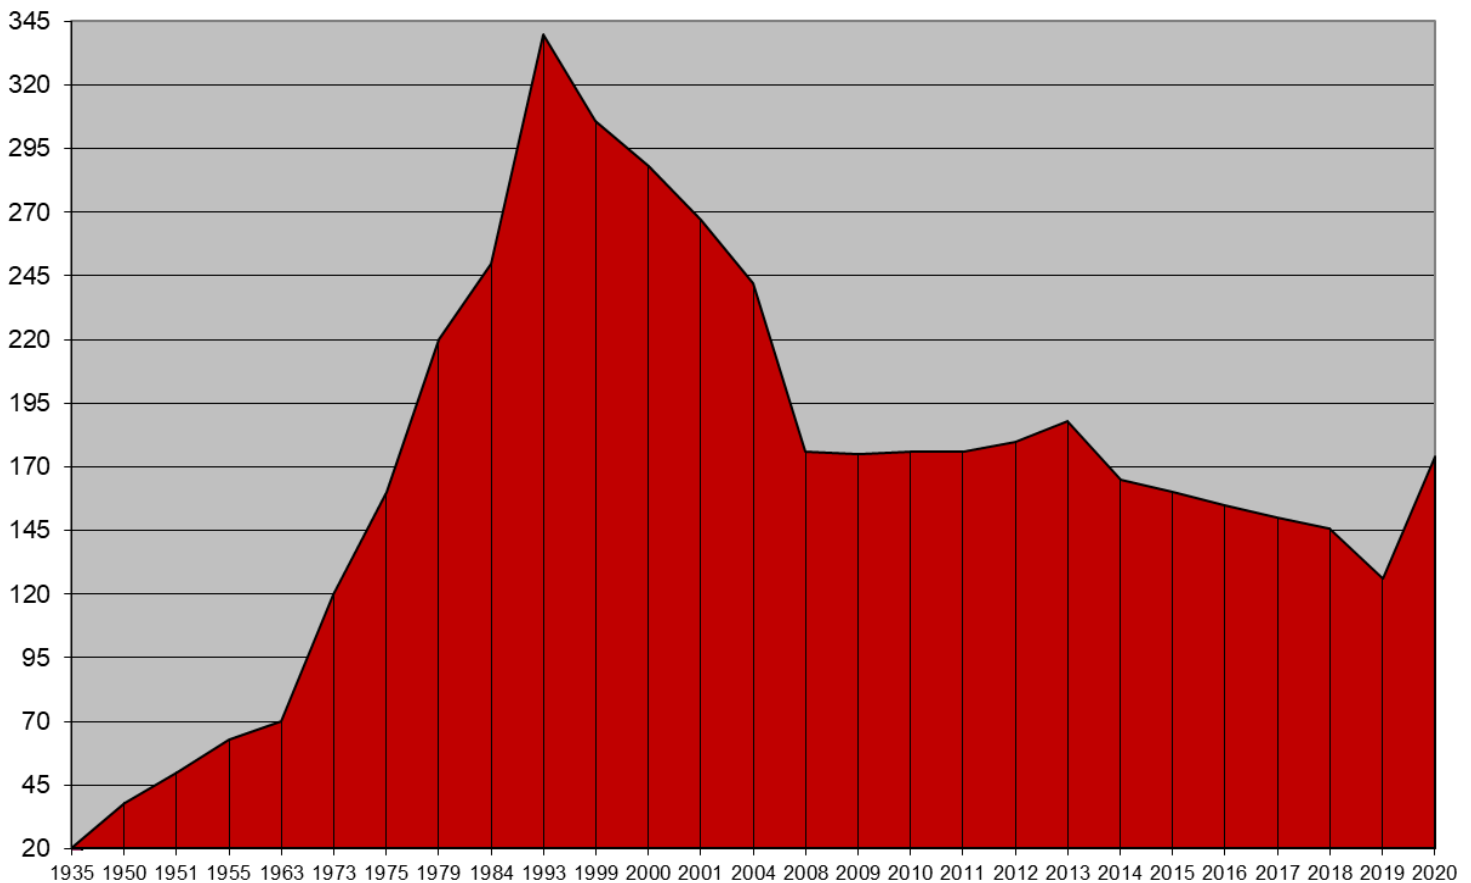

Mitgliederentwicklung von 1935 -2020

Die Grafik verdeutlicht den "Becker-Graf Berg" Mitte der 90er Jahre. Während dieser Zeit spielten in Burgau weit über 300 Mitglieder Tennis.

Der seit rund 20 Jahren bestehende „Abschwung“ im Tennissport hat die Mitgliederzahl mittlerweile halbiert. Die Abteilung hat inzwischen wieder ähnlich viele Mitglieder wie Mitte der siebziger Jahre, wobei im Jahr 2019 der bisherige Tiefpunkt erreicht wurde.

Herausgeber: TSV-Burgau, Abteilung Tennis

Verantwortlich bis 2015:

Nachtrag ab 2016:

Homepage TSV Hauptverein:

Homepage Abteilung Tennis:

E-Mail Abteilungsleiterin:

©2020 TSV Burgau 1882 e.V. - Abteilung Tennis.

Hans Wagner, Presse- und Öffentlichkeitsarbeit

Bettina Schulz, Abteilungsleiterin

<http://www.tsvburgau.de>

www.tennis-burgau.de

kontakt@tennis-burgau.de