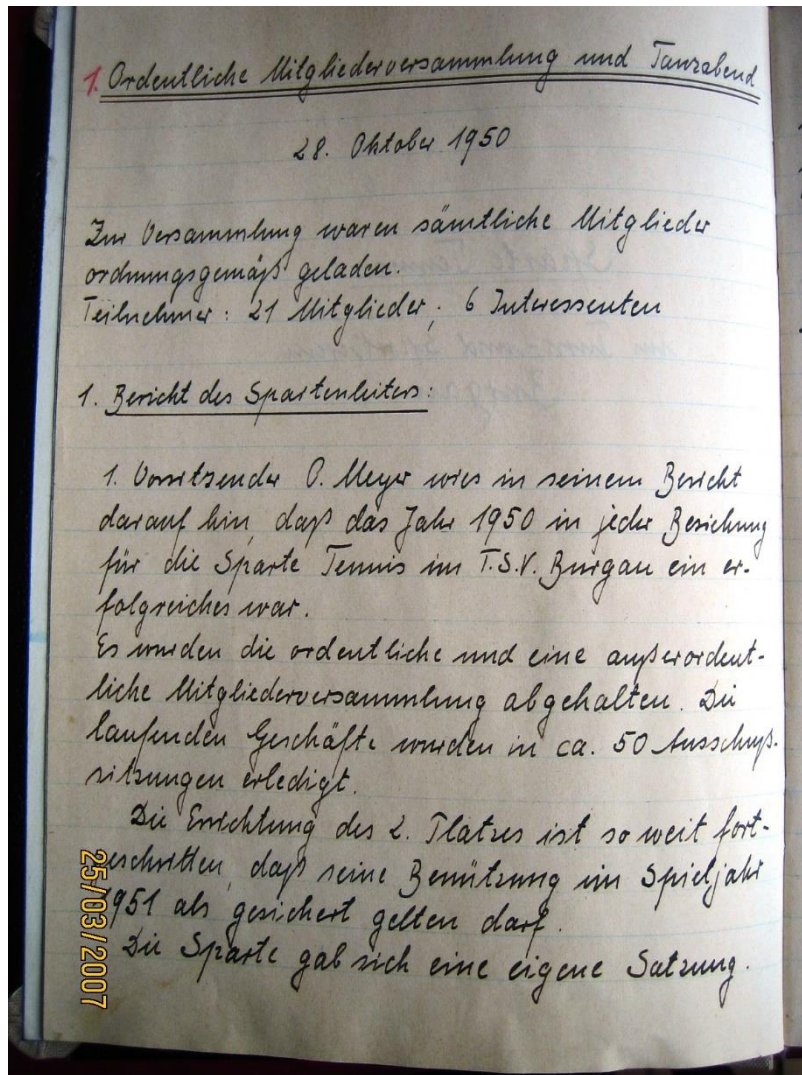

Homepage Abteilung Tennis:

www.tennis-burgau.de

E-Mail Abteilungsleiterin:

kontakt@tennis-burgau.de

©2020 TSV Burgau 1882 e.V. - Abteilung Tennis.

Auszug aus dem Bericht der Jahreshauptversammlung 1959

- 1951** wird der zweite Platz eingeweiht und die Teilnahme an der Verbandsrunde mit einer Herrenmannschaft beschlossen. Die Mitgliederzahl wächst auf rund 50 an.
- 1953** wird erstmalig die Ausrichtung der Kreismeisterschaft übernommen. Am Samstag den 19. September 1953 spielten die Mannschaften aus Günzburg, Wasserburg und Burgau um die Titel im Herreneinzel, Herrendoppel, Dameneinzel und Gemischtes Doppel.
- 1954** wird eine Baracke südlich der Platzanlage gekauft, aufgestellt und als Clubheim ausgestattet. Sie wurde mit Aufenthaltsraum, Umkleieräumen für Damen und Herren und den dazugehörigen Duscmöglichkeiten ausgebaut